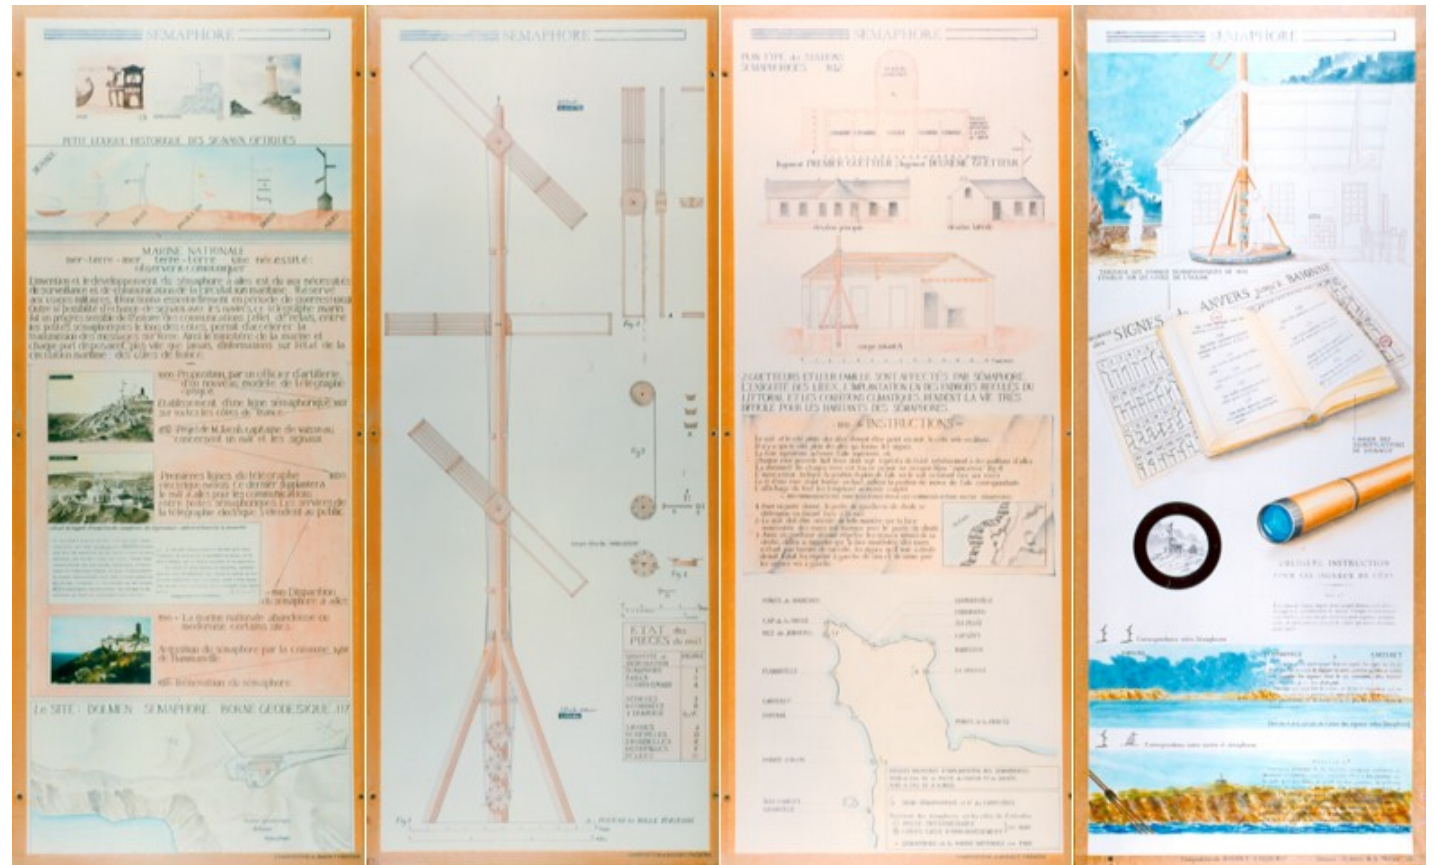

# MÂT SÉMAPHORIQUE DE FLAMANVILLE 50340 FLAMANVILLE

Maître d'ouvrage :  
Mairie de Flamanville

Projet :  
Conception et réalisation de 4 panneaux  
graphiques d'informations sur les mâts  
sémaphoriques à aîles du XVIII<sup>e</sup> siècle.

- Recherche historique
- Réalisation originale type aquarelle militaire sur papier épais tendu par bande de kraft
- Protection et installation des originaux dans la salle du restaurant.

PLANCHES GRAPHIQUES AQUARELLES SUR LES SÉMAPHORES